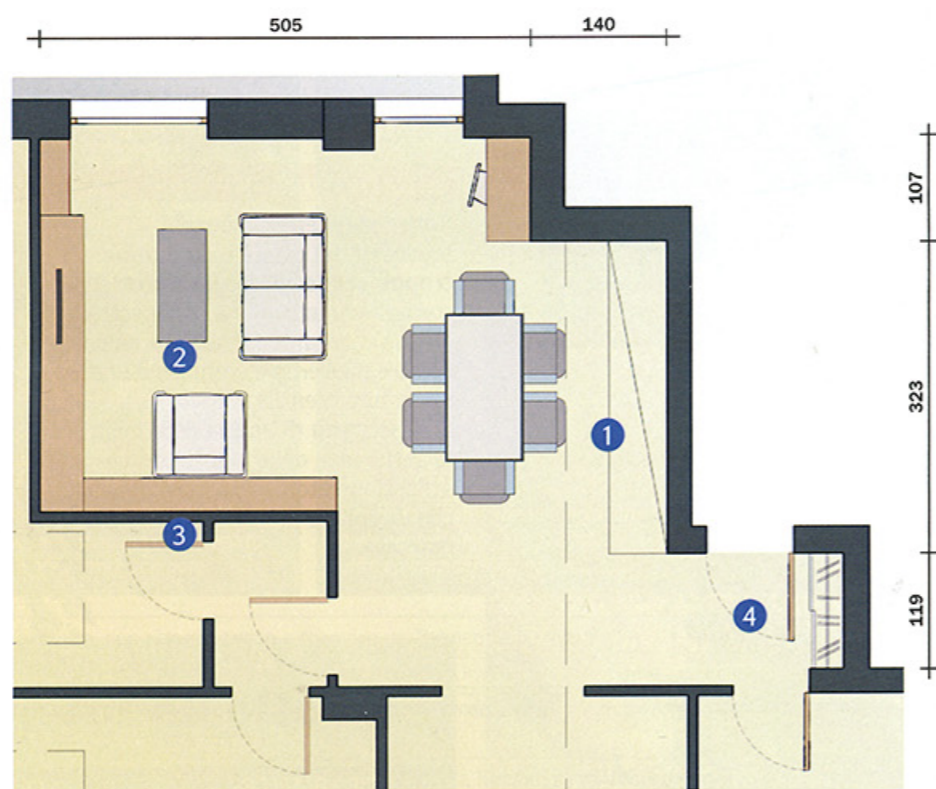

LA LIBRERIA

La composizione attrezzata offre la massima flessibilità, con la possibilità di effettuare anche "tagli" su misura, senza alcun sovrapprezzo entro valori stabiliti.

Il sistema modulare in particelle di legno agglomerate, disponibile in 30 colori, misura L 662,8 x P 45-30 x H 258,8-132,2 cm e costa **4.575 euro**
3Dimensioni di Ferrimobili