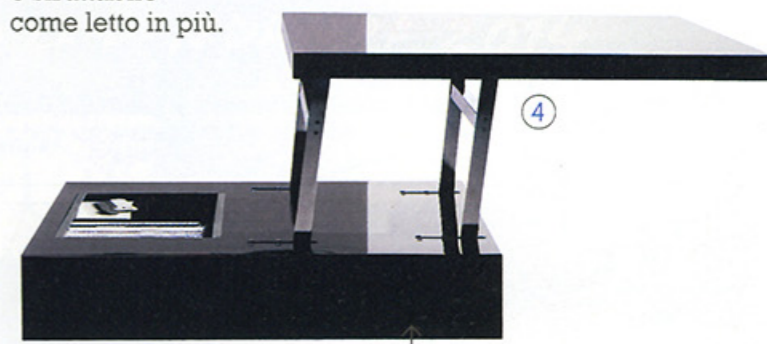

### LA LIBRERIA

La composizione attrezzata offre la massima flessibilità, con la possibilità di effettuare anche "tagli" su misura, senza alcun sovrapprezzo entro valori stabiliti.

Il sistema modulare in particelle di legno agglomerate, disponibile in 30 colori, misura L 662,8 x P 45-30 x H 258,8-132,2 cm e costa **4.575 euro**  
3Dimensioni di Ferrimobili

**Bassa e larga**, la madia è perfetta per sfruttare l'altezza ridotta sotto il tetto. Essendo bifacciale, la si può utilizzare a centro stanza, impiegandola come elemento divisorio.

Caratterizzato da un **unico cuscino di seduta**, che all'occorrenza, si trasforma in piano di riposo, il divano è sfruttabile come letto in più.

È dotata di **base girevole** la poltroncina adatta per interni ed esterni. Compatta e leggera, offre una seduta confortevole grazie ai morbidi cuscini.

Alzando il piano, il tavolino svela un vano contenitore e **raddoppia la superficie d'appoggio**.