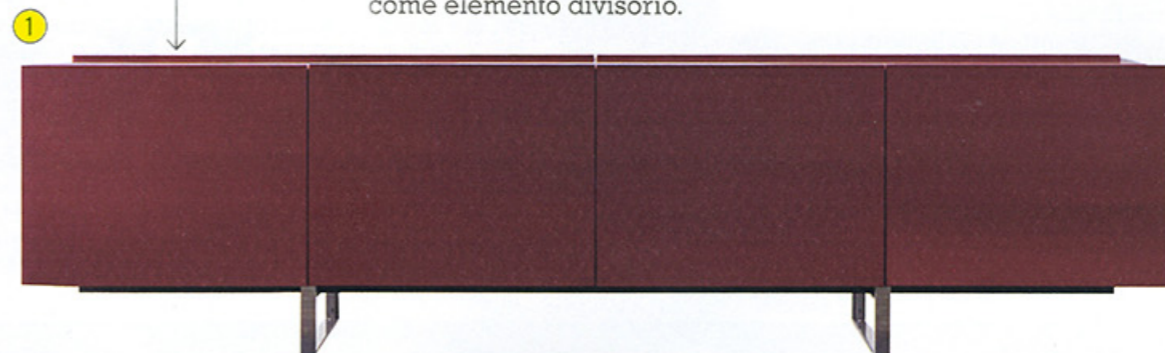

**1** In prossimità del punto più alto, 330 cm, è stata sistemata la zona pranzo dove un tavolo rettangolare affianca una struttura a tutta altezza, attrezzata con vani chiusi e a giorno.

**2** Dove l'altezza si riduce è prevista la zona relax: è arredata con un divano e una poltrona serviti da un tavolino centrale e orientati verso un mobile portatv che sfrutta la parte più bassa della stanza.

### LA LIBRERIA

La composizione attrezzata offre la massima flessibilità, con la possibilità di effettuare anche "tagli" su misura, senza alcun sovrapprezzo entro valori stabiliti.

Il sistema modulare in particelle di legno agglomerate, disponibile in 30 colori, misura L 662,8 x P 45-30 x H 258,8-132,2 cm e costa **4.575 euro**  
3Dimensioni di Ferrimobili

**Bassa e larga**, la madia è perfetta per sfruttare l'altezza ridotta sotto il tetto. Essendo bifacciale, la si può utilizzare a centro stanza, impiegandola come elemento divisorio.

Caratterizzato da un **unico cuscino di seduta**, che all'occorrenza, si trasforma in piano di riposo, il divano è sfruttabile come letto in più.